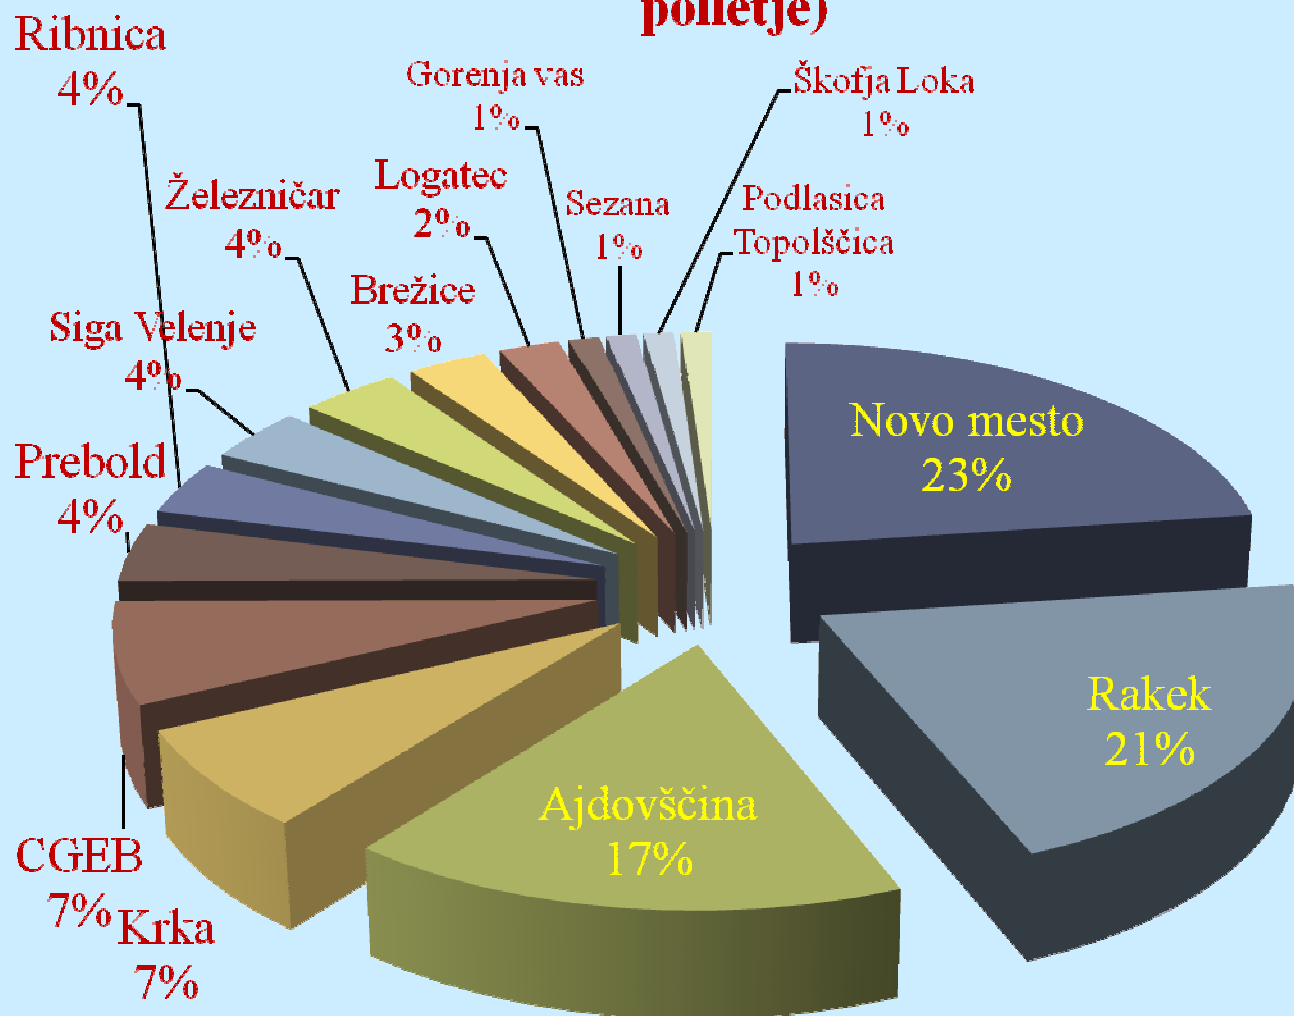

Novo mesto	61
Rakek	56
Ajdovščina	45
Krka	19
CGEB	19
Prebold	11
Ribnica	10
Siga Velenje	10
Železničar	10
Brežice	8
Logatec	6
Gorenja vas	3
Sežana	3
Škofja Loka	3
Topolščica	3
Črnomelj	2
Kranj	1
Skupaj	270

Poslano v recenzijo na IZRK – 2013 b (drugo polletje)