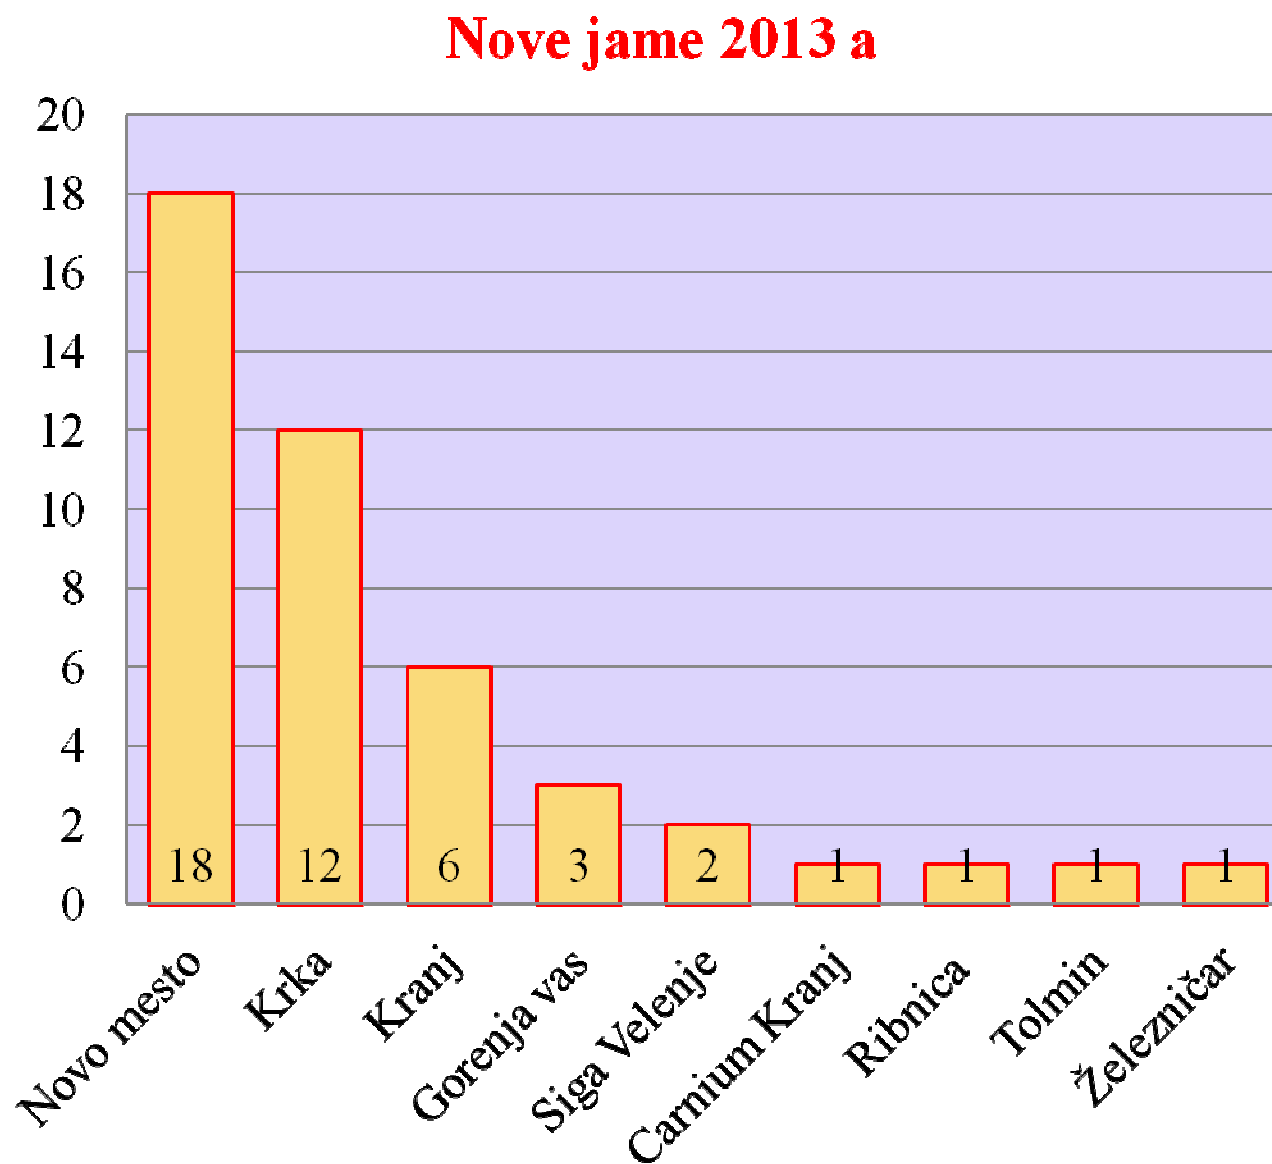

Nove jame v prvi polovici 2013

Novo mesto	18
Krka	12
Kranj	6
Gorenja vas	3
Siga Velenje	2
Carnium Kranj	1
Ribnica	1
Tolmin	1
Železničar	1
Skupaj	45