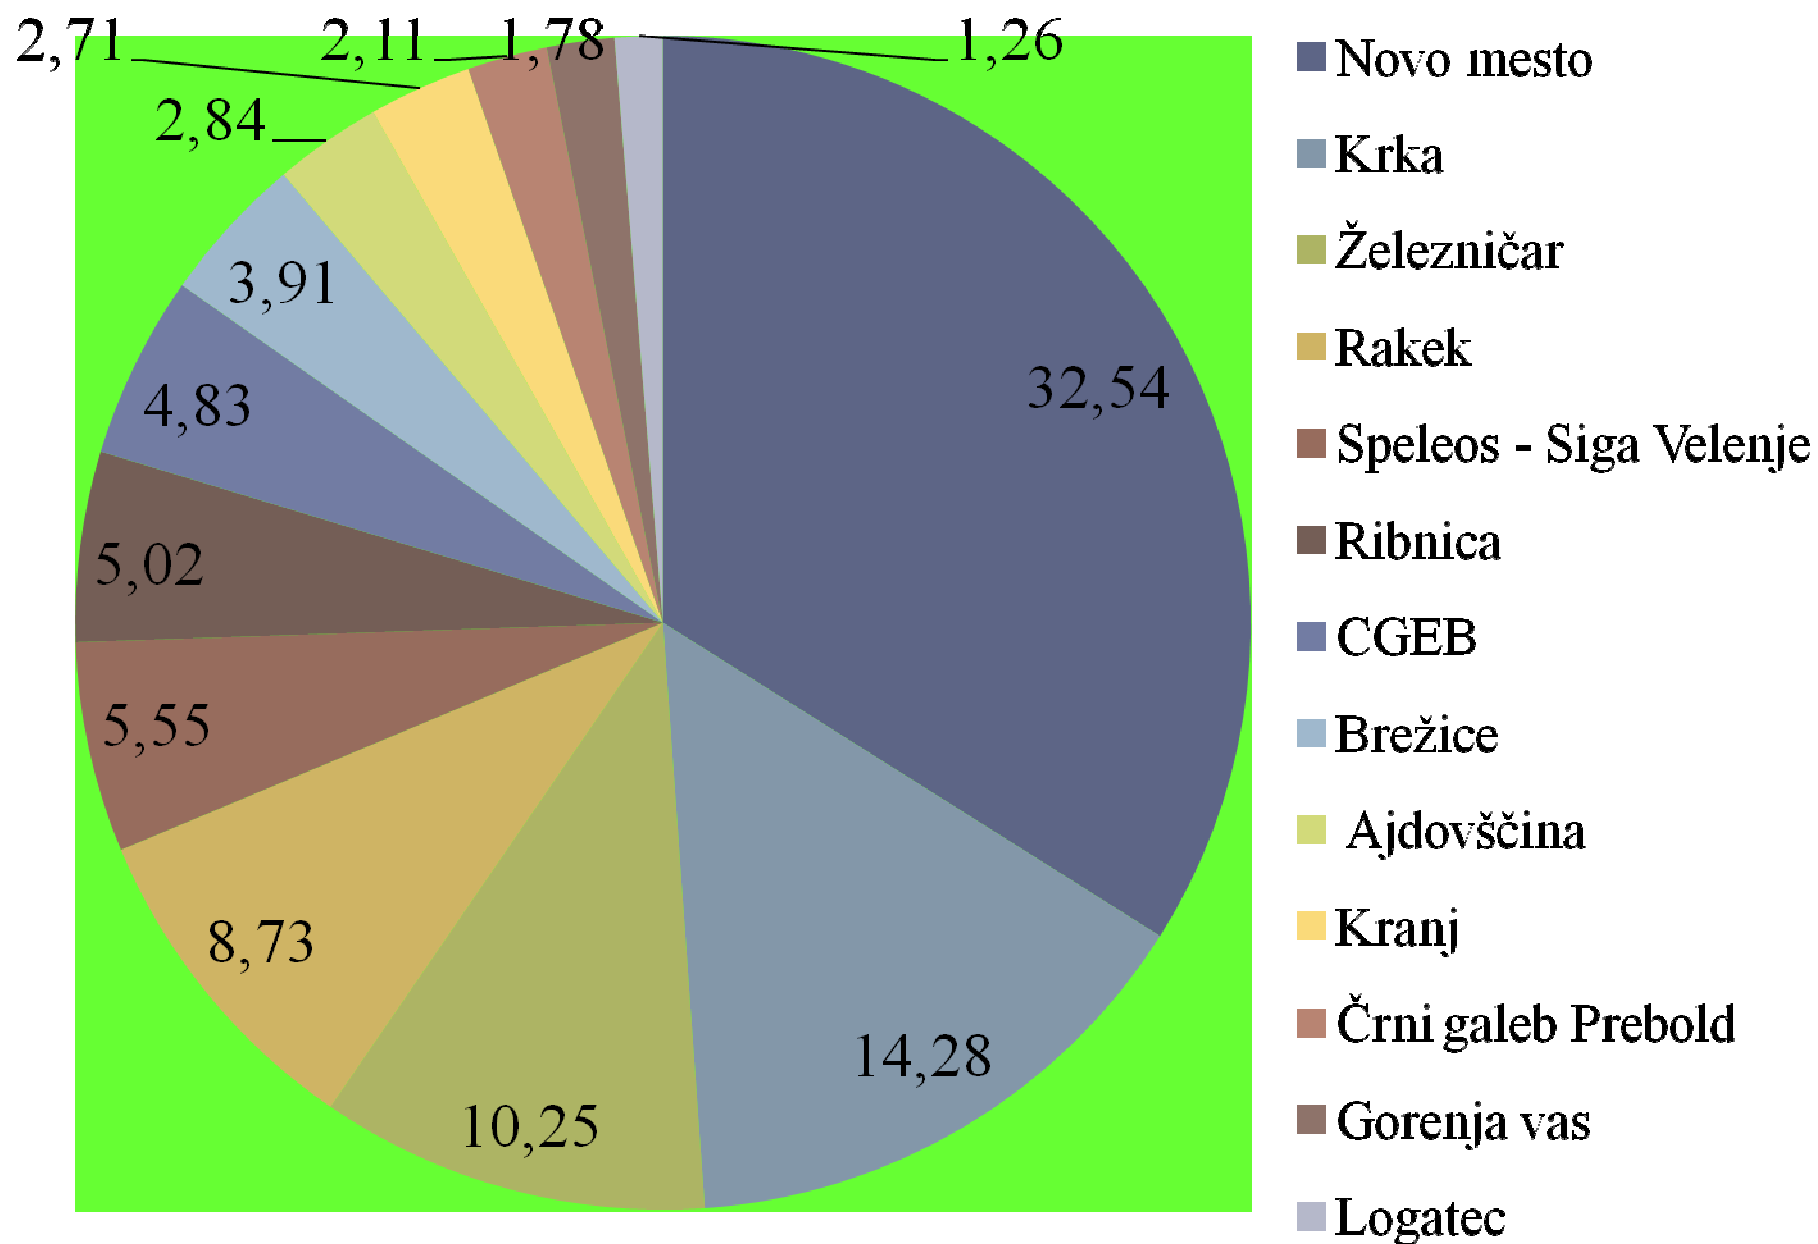

Pregled oddanih zapisnikov 2013

Posebna zahvala JK Novo mesto za prispevke v Kataster

Od leta 2001 JK Novo mesto vseskozi na prvem mestu po številu oddanih zapisnikov in novo registriranih

iamah

Drustvo	A	B	C	D	E	F	G	H	Skupaj
Novo mesto	82	60	109	0	89	139	1	12	492
Krka	32	24	21	5	35	60	3	36	216
Železničar	14	42	28	1	20	34	3	13	155
Rakek	56	12	0	0	59	0	5	0	132
Siga Velenje	12	14	1	2	18	21	16	0	84
Ribnica	11	5	17	0	13	15	15	0	76
CGEB	22	6	21	0	23	1	0	0	73
Brežice	10	0	18	0	12	10	0	9	59
Ajdovščina	5	11	1	0	12	5	9	0	43
Kranj	11	6	5	0	11	6	1	1	41
Prebold	11	0	0	0	11	10	0	0	32
Gorenja vas	6	2	0	0	6	5	8	0	27
Logatec	7	2	0	0	10	0	0	0	19
Sežana	3	1	2	0	4	2	1	0	13
Črnomelj	4	0	0	0	4	3	0	0	11
Topolšica	3	1	0	0	3	2	0	0	9
Kostanjevica n K.	0	5	0	0	0	1	0	0	6
Škofja Loka	3	0	0	0	3	0	0	0	6
Tolmin	1	1	0	0	4	0	0	0	6
Dimnice Koper	0	3	0	0	0	0	0	0	3
Borovnica	0	2	0	0	0	0	0	0	2
Kraški leop.-Renče	1	0	0	0	0	1	0	0	2
JO SPD Trst	0	0	0	0	1	1	0	0	2
JD Carnium Kranj	1	0	0	0	1	0	0	0	2
ICCC	0	0	0	0	1	0	0	0	1
Skupaj	213	137	114	8	251	177	61	59	1512

Prispevek zapisnikov po klubih – prispevek večji od 1%